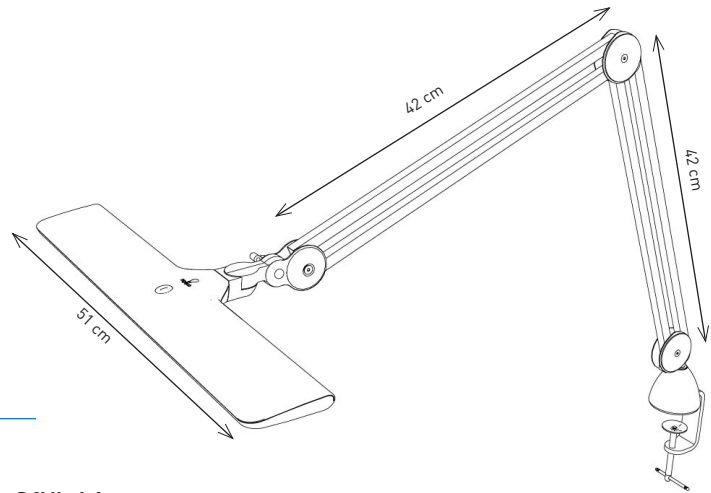

Lumi^{TM}

ARBEITSLEUCHE

E35500

HAUPTMERKMALE

- Breiter Schirm für eine gleichmäßige, großflächige Lichtverteilung
- 2 Helligkeitsstufen
- Flexible Ausrichtung durch mehrfach verstellbaren Leuchtenkopf
- Große Reichweite von 108 cm

TECHNISCHE ANGABEN

Produktinformationen

Gewicht	2 kg
Farbe	weiß
Kabellänge	2,1 m

Lichtleistung

Leuchtmittel	LED
Lumens	1 320 lm
Lux bei 30 cm	3 800
Farbtemperatur	6 000 K
Farbwiedergabeindex	80+
Energieverbrauch	15W

Verpackungsinformationen

Höhe	36 cm
Breite	74,2 cm
Tiefe	7,6 cm
Gewicht verpackt	3 kg
Menge pro Umkarton	4