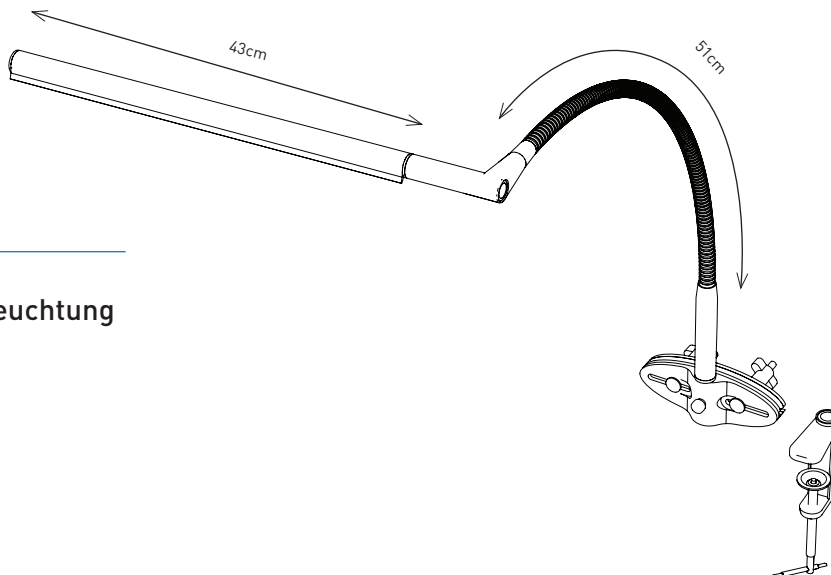

Techne™

KÜNSTLER- & ZEICHENLAMPE

Farbwiedergabeindex 90+

Die Techne ist die einzige Leuchte auf dem Markt, die speziell für die Anbringung an einer Staffelei konzipiert wurde. Außerdem kann sie an Zeichentischen und -brettern sowie Werkbänken montiert werden. Sie wird mit einer Universalklemme für Staffeleien und einer G-Klemme für die Tischmontage geliefert. Dank des flexiblen Armes lässt sich der Schirm um 360° drehen und der Kopf um 320° schwenken. Bei der Arbeit an einer Staffelei oder an einem Tisch können Sie das Licht exakt auf den gewünschten Bereich richten – für eine hohe Präzision und Detailgenauigkeit. Wecken Sie den Künstler in Ihnen!

LED 6 000 K daylight

3 000 Lux bei 30 cm

3 Helligkeitsstufen

LIGHT QUALITY

ERGONOMICS

DESIGN

presented by

office@daylight-lampen-leuchten.de

TechneTM

KÜNSTLER- & ZEICHENLAMPE

E35000

HAUPTMERKMALE

- Großflächige und gleichmäßige Ausleuchtung
- Schirm 360° drehbar
- Kopf 320° schwenkbar
- 3 Helligkeitsstufen
- Universalklemme für Staffeleien mit
- G-Klemme für die Tischmontage

TECHNISCHE ANGABEN

Produktinformationen

| | |
|------------|--------|
| Gewicht | 1,4kg |
| Farbe | Silber |
| Kabellänge | 3 m |

Lichtleistung

| | |
|-----------------------------------|-----------------------|
| Leuchtmittel | LED |
| Lumens | 822 lm |
| Lux bei 15cm Abstand Stufe 1-2 -3 | 3 000 - 2 000 - 1 000 |
| Farbtemperatur | 6 000 K |
| Farbwiedergabeindex | 90+ |
| Energieverbrauch | 12W |